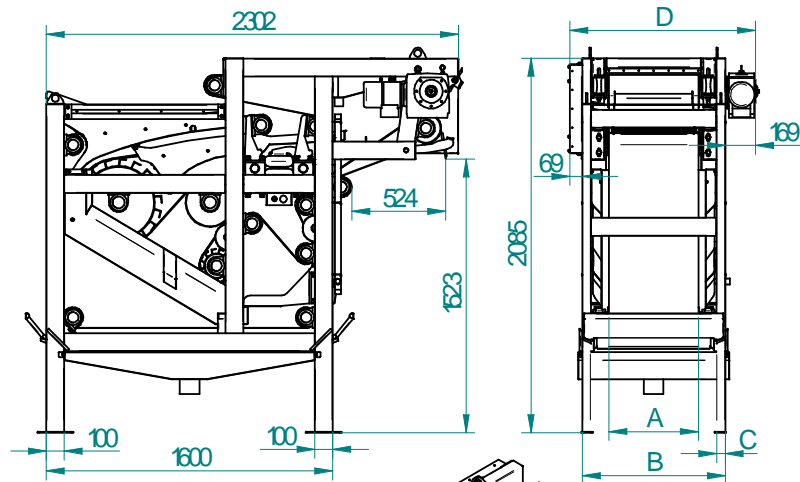

„SPA” TYPE BELT PRESS

SIZE:

	SPA-500	SPA-750	SPA-1000	SPA-1250
A	500	750	1000	1250
B	800	1050	1440	1690
C	50	50	100	100
D	1050	1300	1790	1940