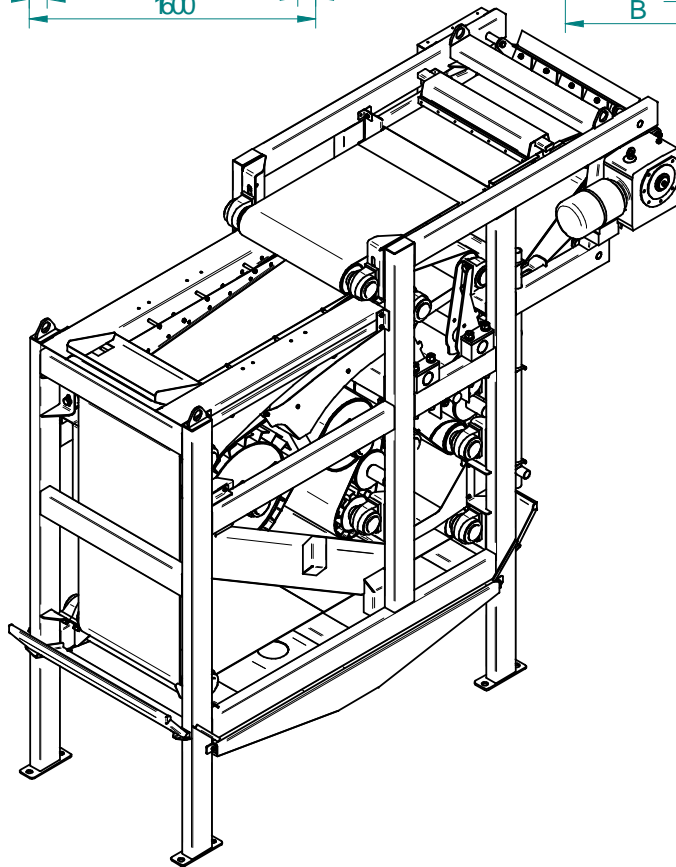

„SPA” TYPE BELT PRESS

SIZE:

	SPA-500	SPA-750	SPA-1000	SPA-1250
A	500	750	1000	1250
B	800	1050	1440	1690
C	50	50	100	100
D	1050	1300	1790	1940